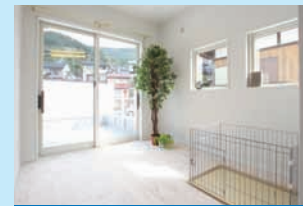

愛犬と暮らす知恵

リビング奥には愛犬専用のリビングスペースとバルコニーを設置。外に出なくてもストレスがたまりません。